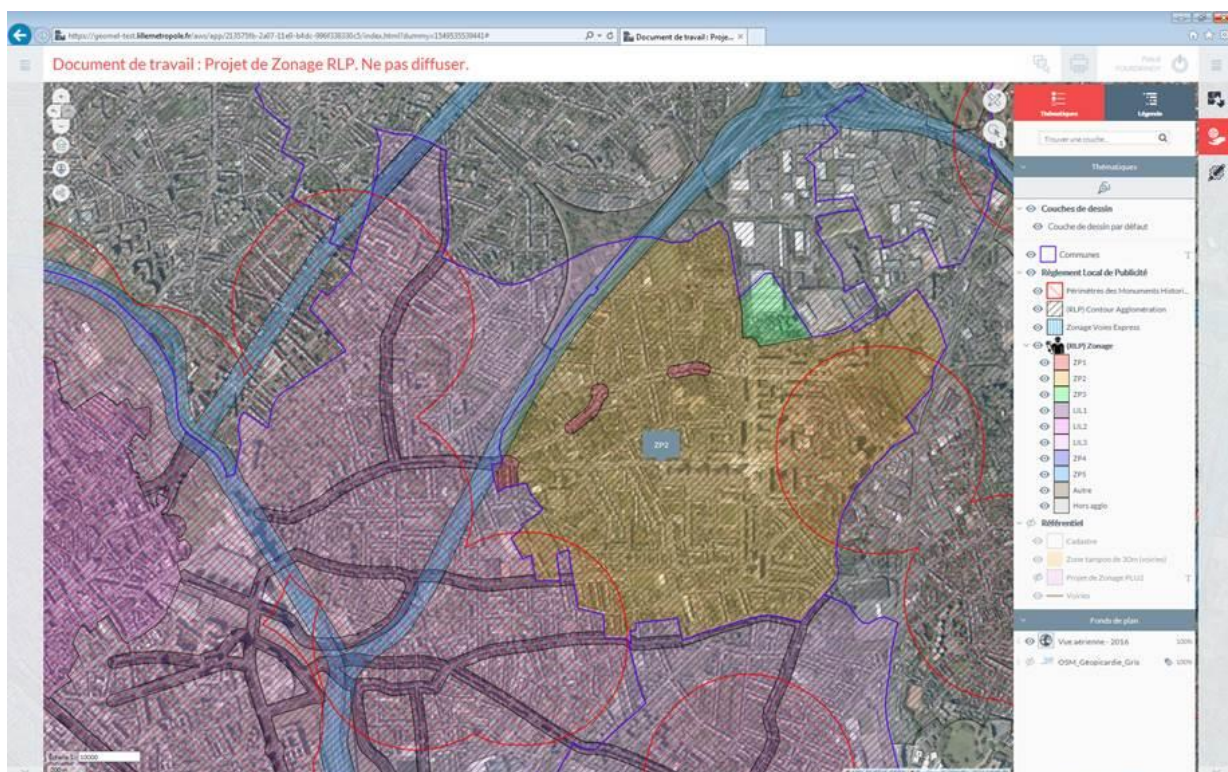

# Accès au logiciel – Règlement Local de Publicité Intercommunal

Pour faciliter le travail de cartographie des zonages relatifs au Règlement Local de Publicité, nous vous proposons de pouvoir visualiser les zonages saisis sur votre Commune.

**ATTENTION : il s'agit d'un outil de travail. Les informations sont en cours d'élaboration et n'ont pas vocation à être diffusées !**

Voici le lien : <https://geomel.lillemetropole.fr/adws/app/7dbf22be-471e-11e9-a318-6978bf8cbe9f/>

Les identifiants de connexion sont les suivants :

Identifiant : RLPMEL

Mot de passe : MELRLP

Pour accéder à la légende, cliquez sur le symbole « Terre » situé dans le bandeau à droite :

Les différentes couches de données peuvent ainsi être activées/désactivées et notamment le fond photo aérienne.